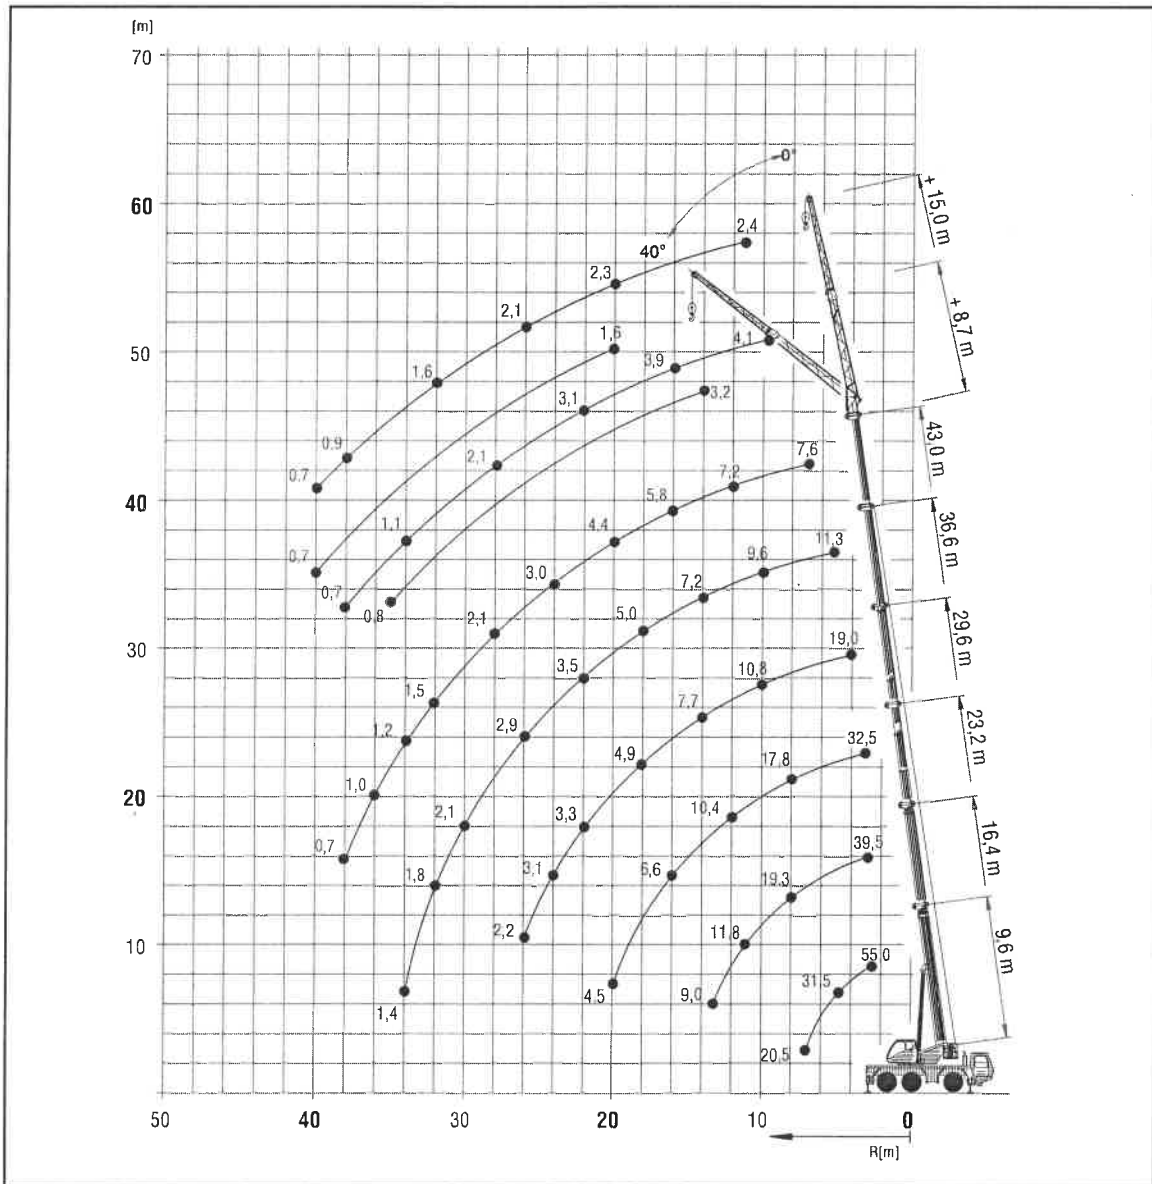

Load charts • Traglasten • Capacités de levage Capacidades • Capacità • Таблицы грузоподъемности

Working range • Arbeitsbereiche • Diagramme de levage • Gama de trabajo • Area di lavoro • Грузовысотные характеристики

9,6 - 43,0 m

8,7 / 15 m

6,2 m

360°

Hook block • Hakenflasche • Crochet-moufle • Gancho • Ganci • Крюковой блок (t)

| | H (mm) |
|-------|--------|
| 63E/D | 3300 |
| 40E/D | 3200 |
| 16E | 3100 |
| 5 H/B | 2700 |